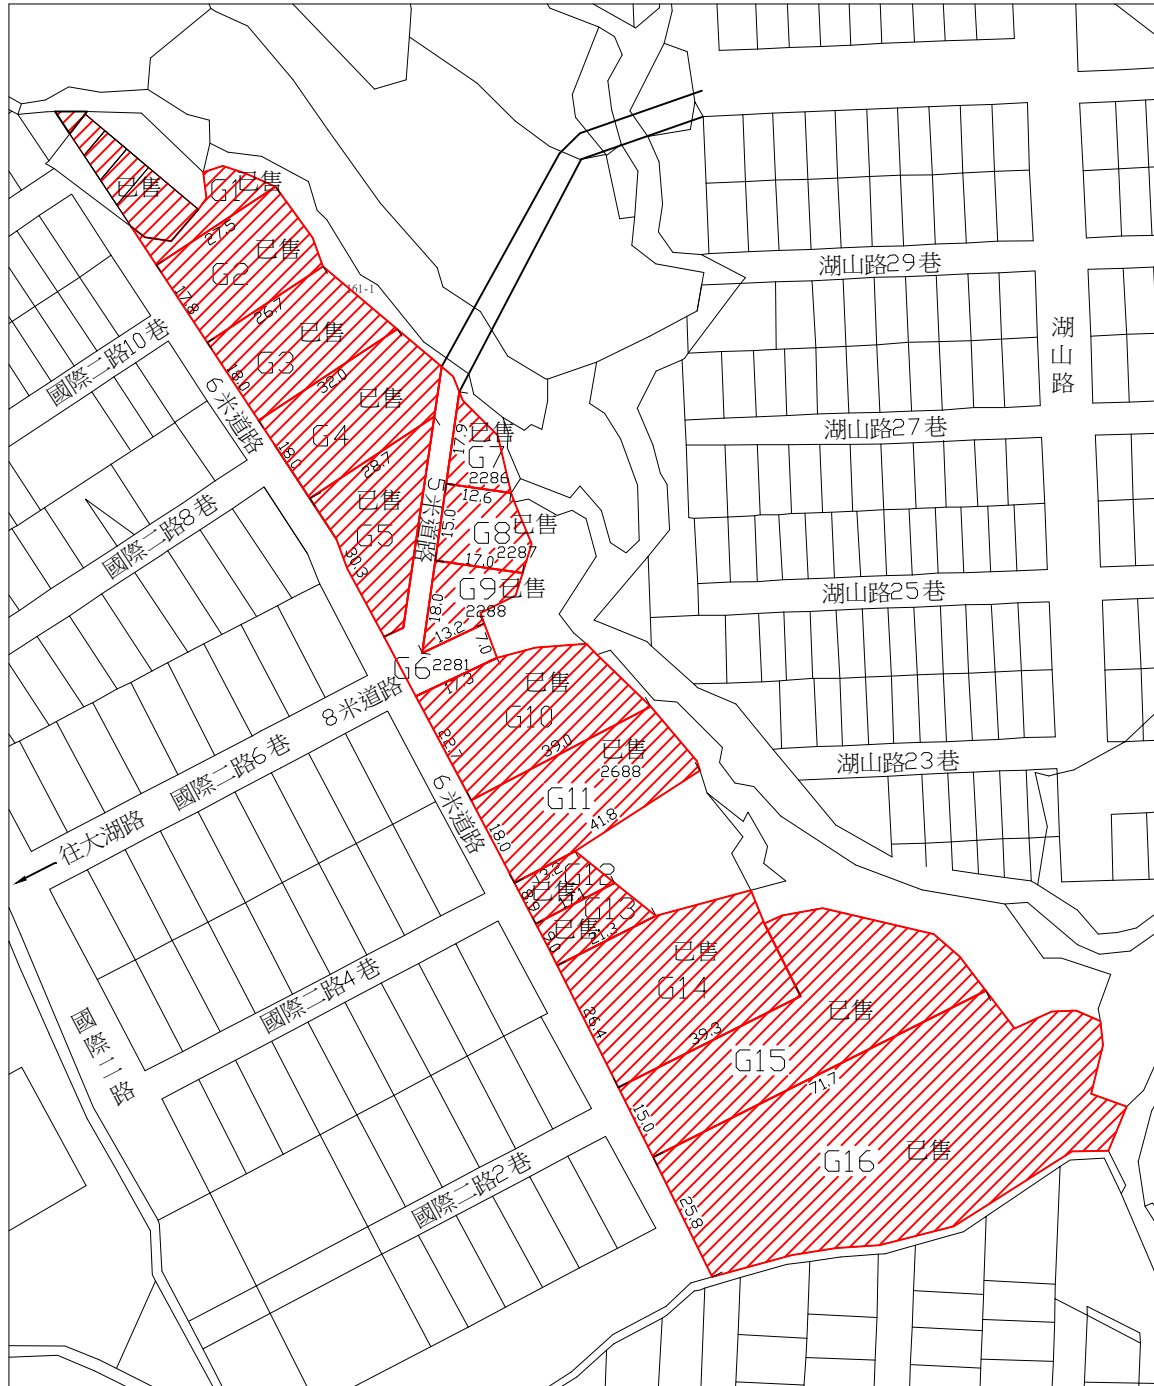

新北市鶯歌區鳳鳴重劃區旁休閒農地

編號	土地面積 (坪)	道路面積 (坪)	合計面積 (坪)	金額 (萬)	備註
G7	34.12	5.1	39.22		
G8	70.82	12.22	83.04		
G9	59.03	10.18	69.21		
小計	163.97	27.5	191.47	1250	

本案位置圖

註：實際面積依土地登記謄本為準

1070104